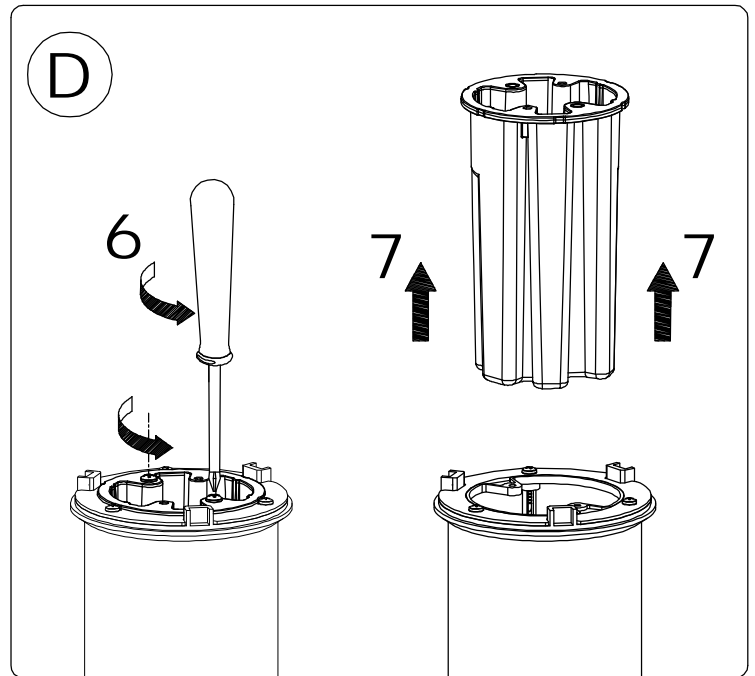

LANDA®

illuminotecnica

IM SERIE 4023.090F24
IM SERIE 4023.115F24

CE  250 VOLT IP65

LANDA®

illuminotecnica

IM SERIE 4023.090F24
IM SERIE 4023.115F24

CE  250 VOLT IP65