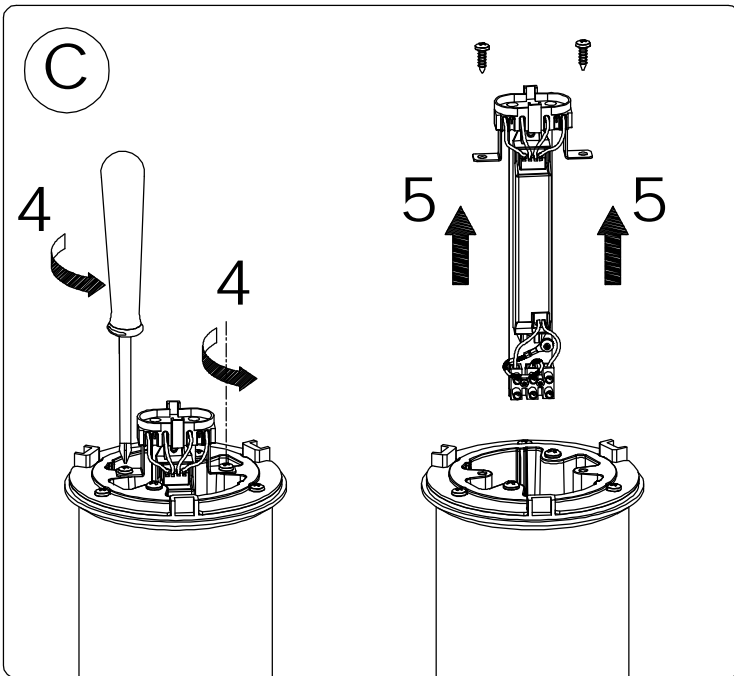

LANDA®

illuminotecnica

IM SERIE 4023.090F24
IM SERIE 4023.115F24

CE  250 VOLT IP65

LANDA®

illuminotecnica

IM SERIE 4023.090F24
IM SERIE 4023.115F24

CE  250 VOLT IP65